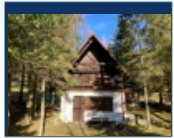

## Rekreačná chata Rajecká Lesná

ID: 990185

Cena: 105 000,00 EUR

Kraj: Žilinský

Okres: Žilina

Obec: Rajecká Lesná

### Popis:

Rekreačná chata v krásnom horskom prostredí. 1.NP: spoločenská miestnosť s krbom, sklad. 2.NP: chodba, kuchyňa, obývačka s výstupom na terasu, kúpeľňa a WC. Podkrovia: 2x spálňa. Interiér chaty je po rekonštrukcii. Chata má vlastnú studňu na pitnú vodu, kanalizáciu žumpa, kúrenie elektrické a krbom. Pozemok je v osobnom vlastníctve.