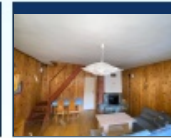

Rekreačná chata Rajecká Lesná

ID: 990185

Cena: 105 000,00 EUR

Kraj: Žilinský

Okres: Žilina

Obec: Rajecká Lesná

Popis:

Rekreačná chata v krásnom horskom prostredí. 1.NP: spoločenská miestnosť s krbom, sklad. 2.NP: chodba, kuchyňa, obývačka s výstupom na terasu, kúpeľňa a WC. Podkrovia: 2x spálňa. Interiér chaty je po rekonštrukcii. Chata má vlastnú studňu na pitnú vodu, kanalizáciu žumpa, kúrenie elektrické a krbom. Pozemok je v osobnom vlastníctve.