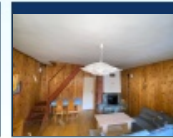

### Popis:

Rekreačná chata v krásnom horskom prostredí. 1.NP: spoločenská miestnosť s krbom, sklad. 2.NP: chodba, kuchyňa, obývačka s výstupom na terasu, kúpeľňa a WC. Podkrovia: 2x spálňa. Interiér chaty je po rekonštrukcii. Chata má vlastnú studňu na pitnú vodu, kanalizáciu žumpa, kúrenie elektrické a krbom. Pozemok je v osobnom vlastníctve.