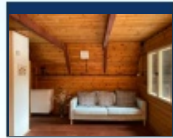

### Popis:

Rekreačná chata v krásnom horskom prostredí. 1.NP: spoločenská miestnosť s krbom, sklad. 2.NP: chodba, kuchyňa, obývačka s výstupom na terasu, kúpeľňa a WC. Podkrovia: 2x spálňa. Interiér chaty je po rekonštrukcii. Chata má vlastnú studňu na pitnú vodu, kanalizáciu žumpa, kúrenie elektrické a krbom. Pozemok je v osobnom vlastníctve.