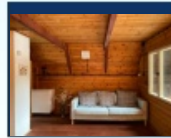

Rekreačná chata Rajecká Lesná

ID: 990185

Cena: 105 000,00 EUR

Kraj: Žilinský

Okres: Žilina

Obec: Rajecká Lesná

Popis:

Rekreačná chata v krásnom horskom prostredí. 1.NP: spoločenská miestnosť s krbom, sklad. 2.NP: chodba, kuchyňa, obývačka s výstupom na terasu, kúpeľňa a WC. Podkrovia: 2x spálňa. Interiér chaty je po rekonštrukcii. Chata má vlastnú studňu na pitnú vodu, kanalizáciu žumpa, kúrenie elektrické a krbom. Pozemok je v osobnom vlastníctve.