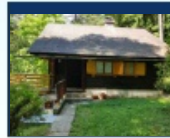

### Chata Ve ké Ostré

ID: 040131

Cena: 42 000,00 EUR

Kraj: Žilinský

Okres: Kysucké Nové Mesto

Obec: Rado a

Lokalita: Ve ké Ostré

#### Popis:

Ponúkame na predaj rekreačnú chatu v tesnej blízkosti lyžiarskeho strediska Ve ké Ostré. Chata je drevená s murovanými základmi, iasto ne podpivni ená, strecha je pokrytá šind om. Na spodnom podlaží sa nachádza vstupná predsie, spoločenská miestnosť s krbom, kuchyňa a kúpeľňa a WC. V podkroví sú dve izby s kapacitou 8 lôžok. Pozemok je v správe urbáru